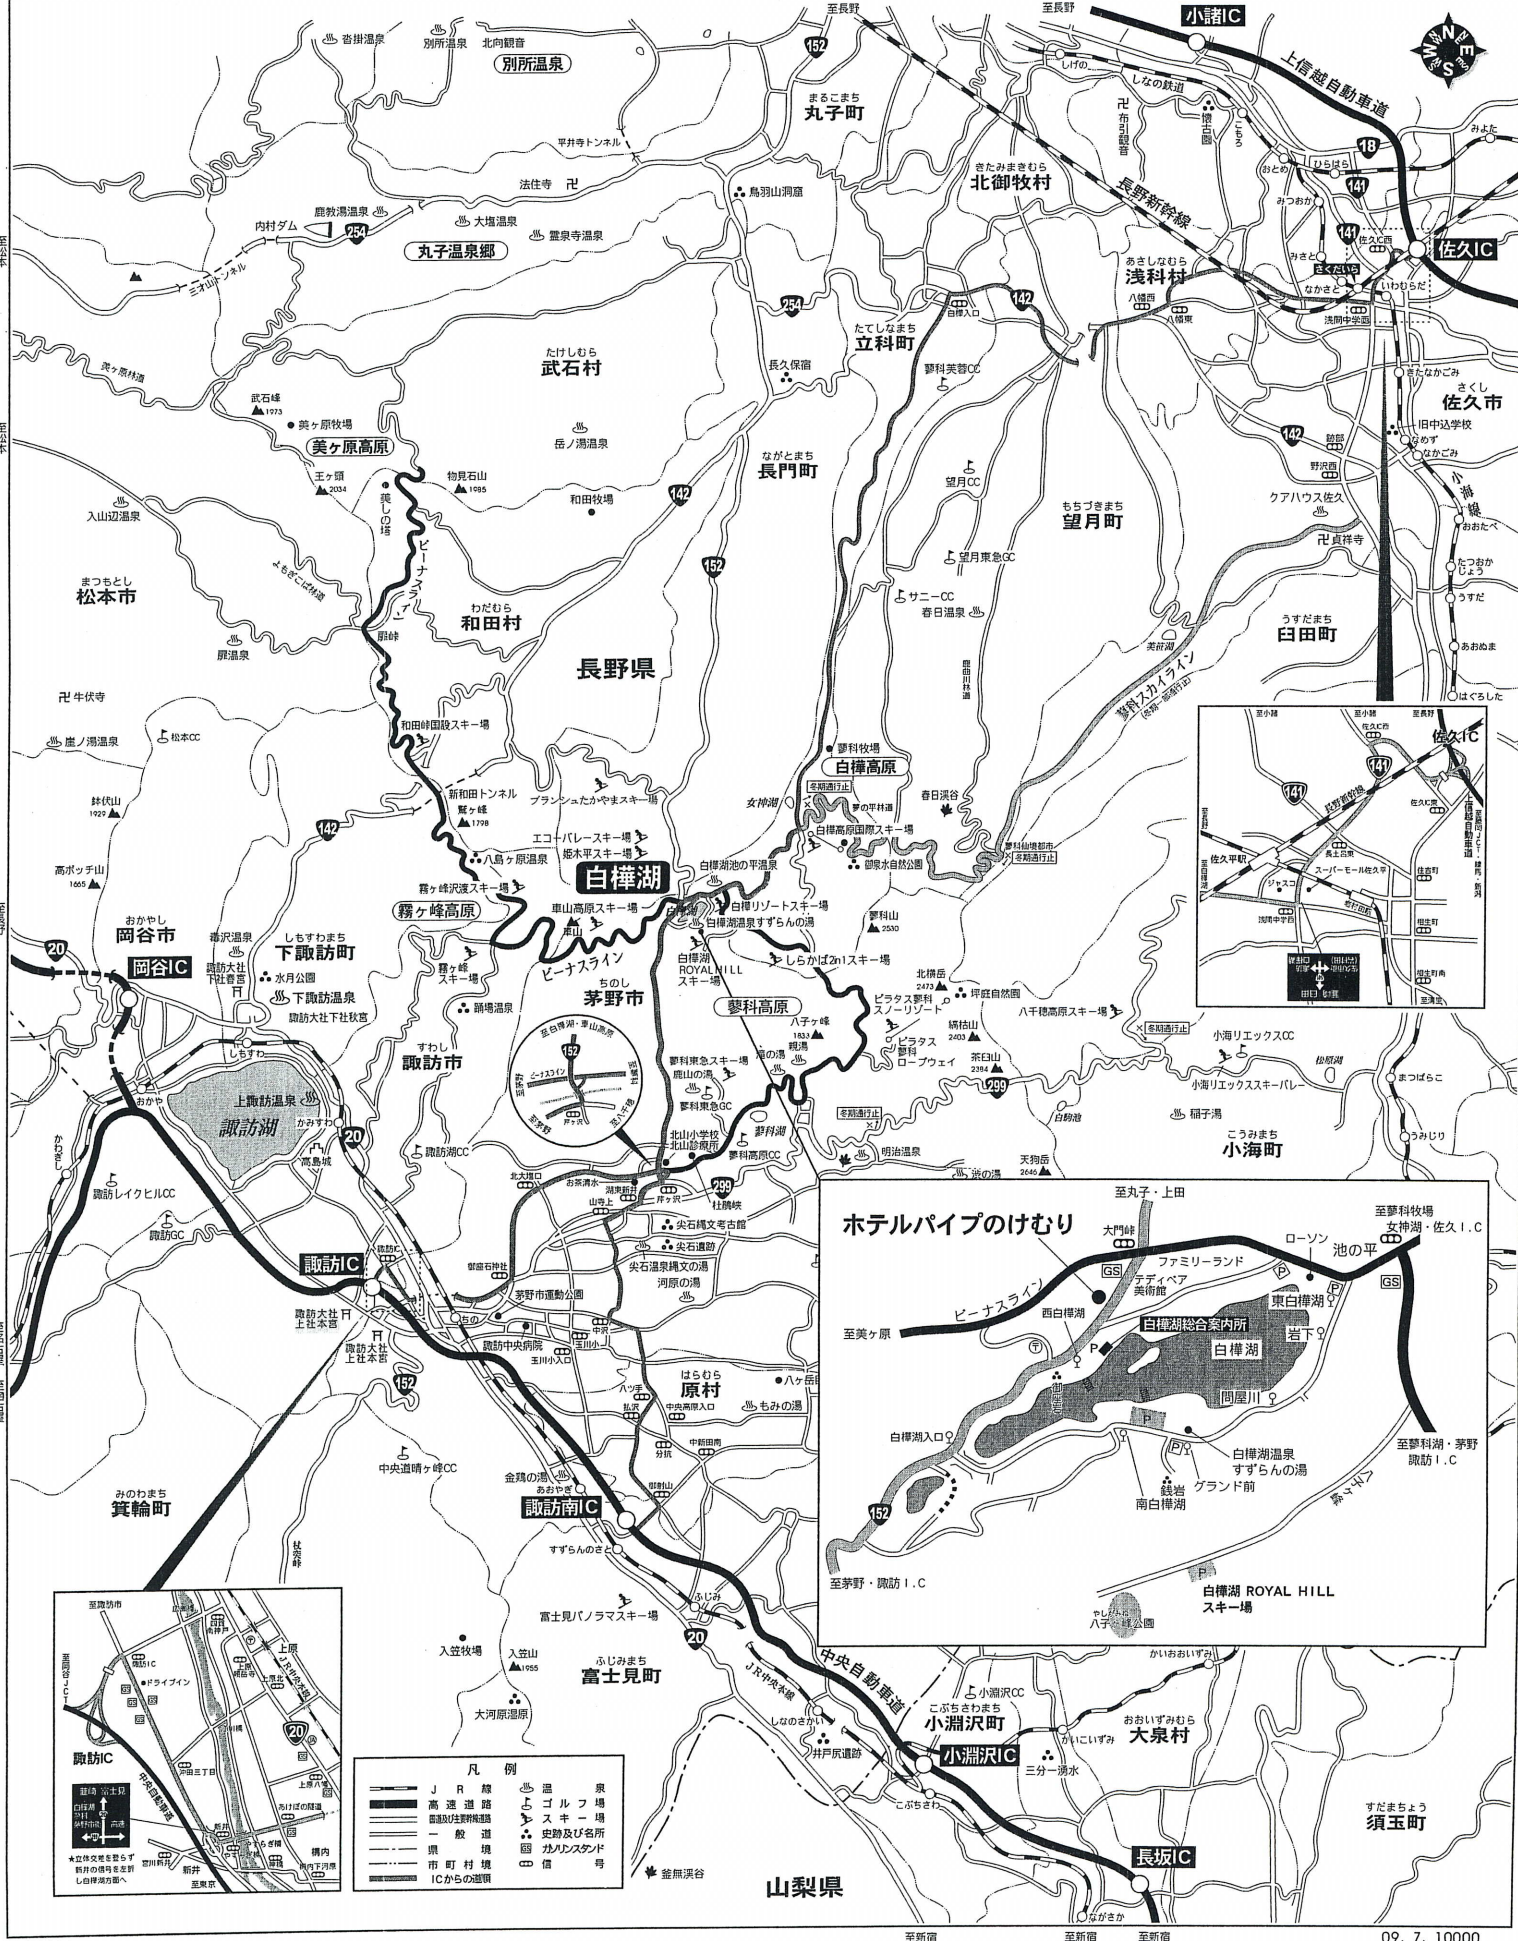

# ビーナスライン・白樺湖・蓼科高原ロードマップ

Venusline · Shirakabako · Tateshinakogen ROAD MAP

凡例	
	J R 線
	高速道路
	国道
	一般道
	県道
	市町村境
	ICからの選別
	温泉
	ゴルフ場
	スキー場
	史跡及び名所
	環境
	カルデラ
	信
	号